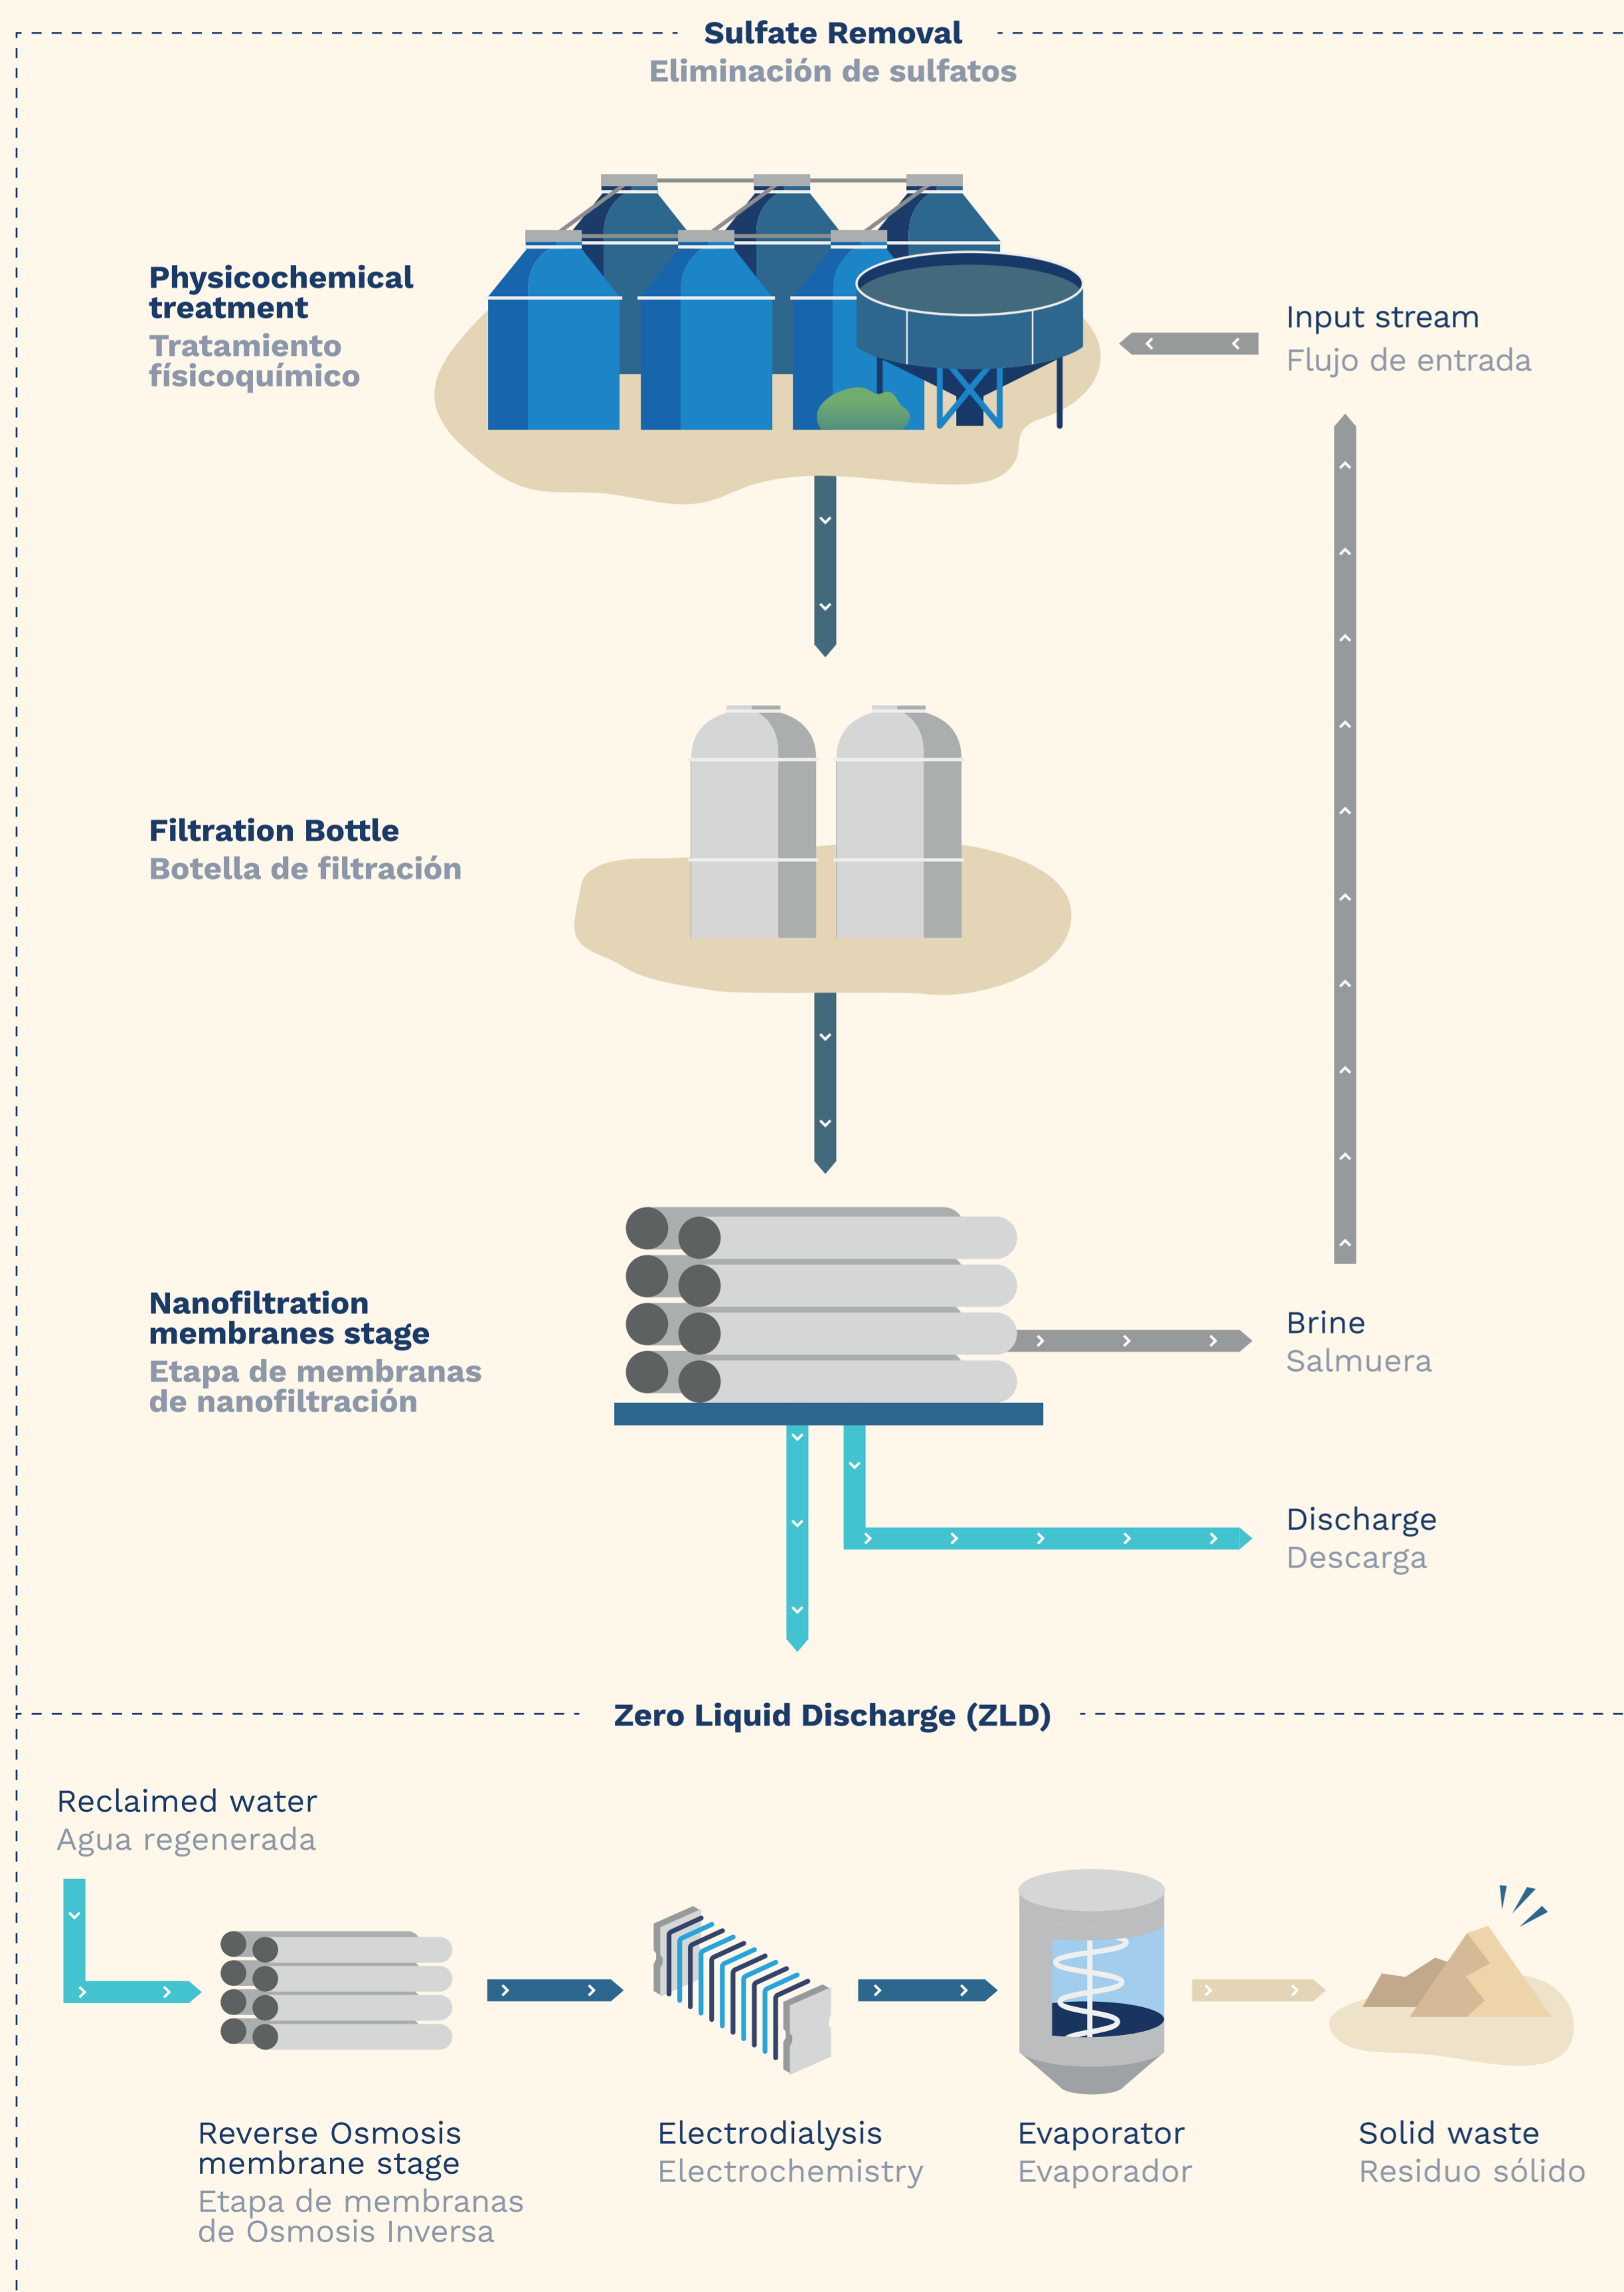

Advanced treatment and discharge minimization plant

Planta de tratamiento avanzado y minimización de vertidos

Planta de recuperación de recursos

Resource recovery plant

Para más información, visite nuestra página web
For more information, visit our website

www.reminewater.eu