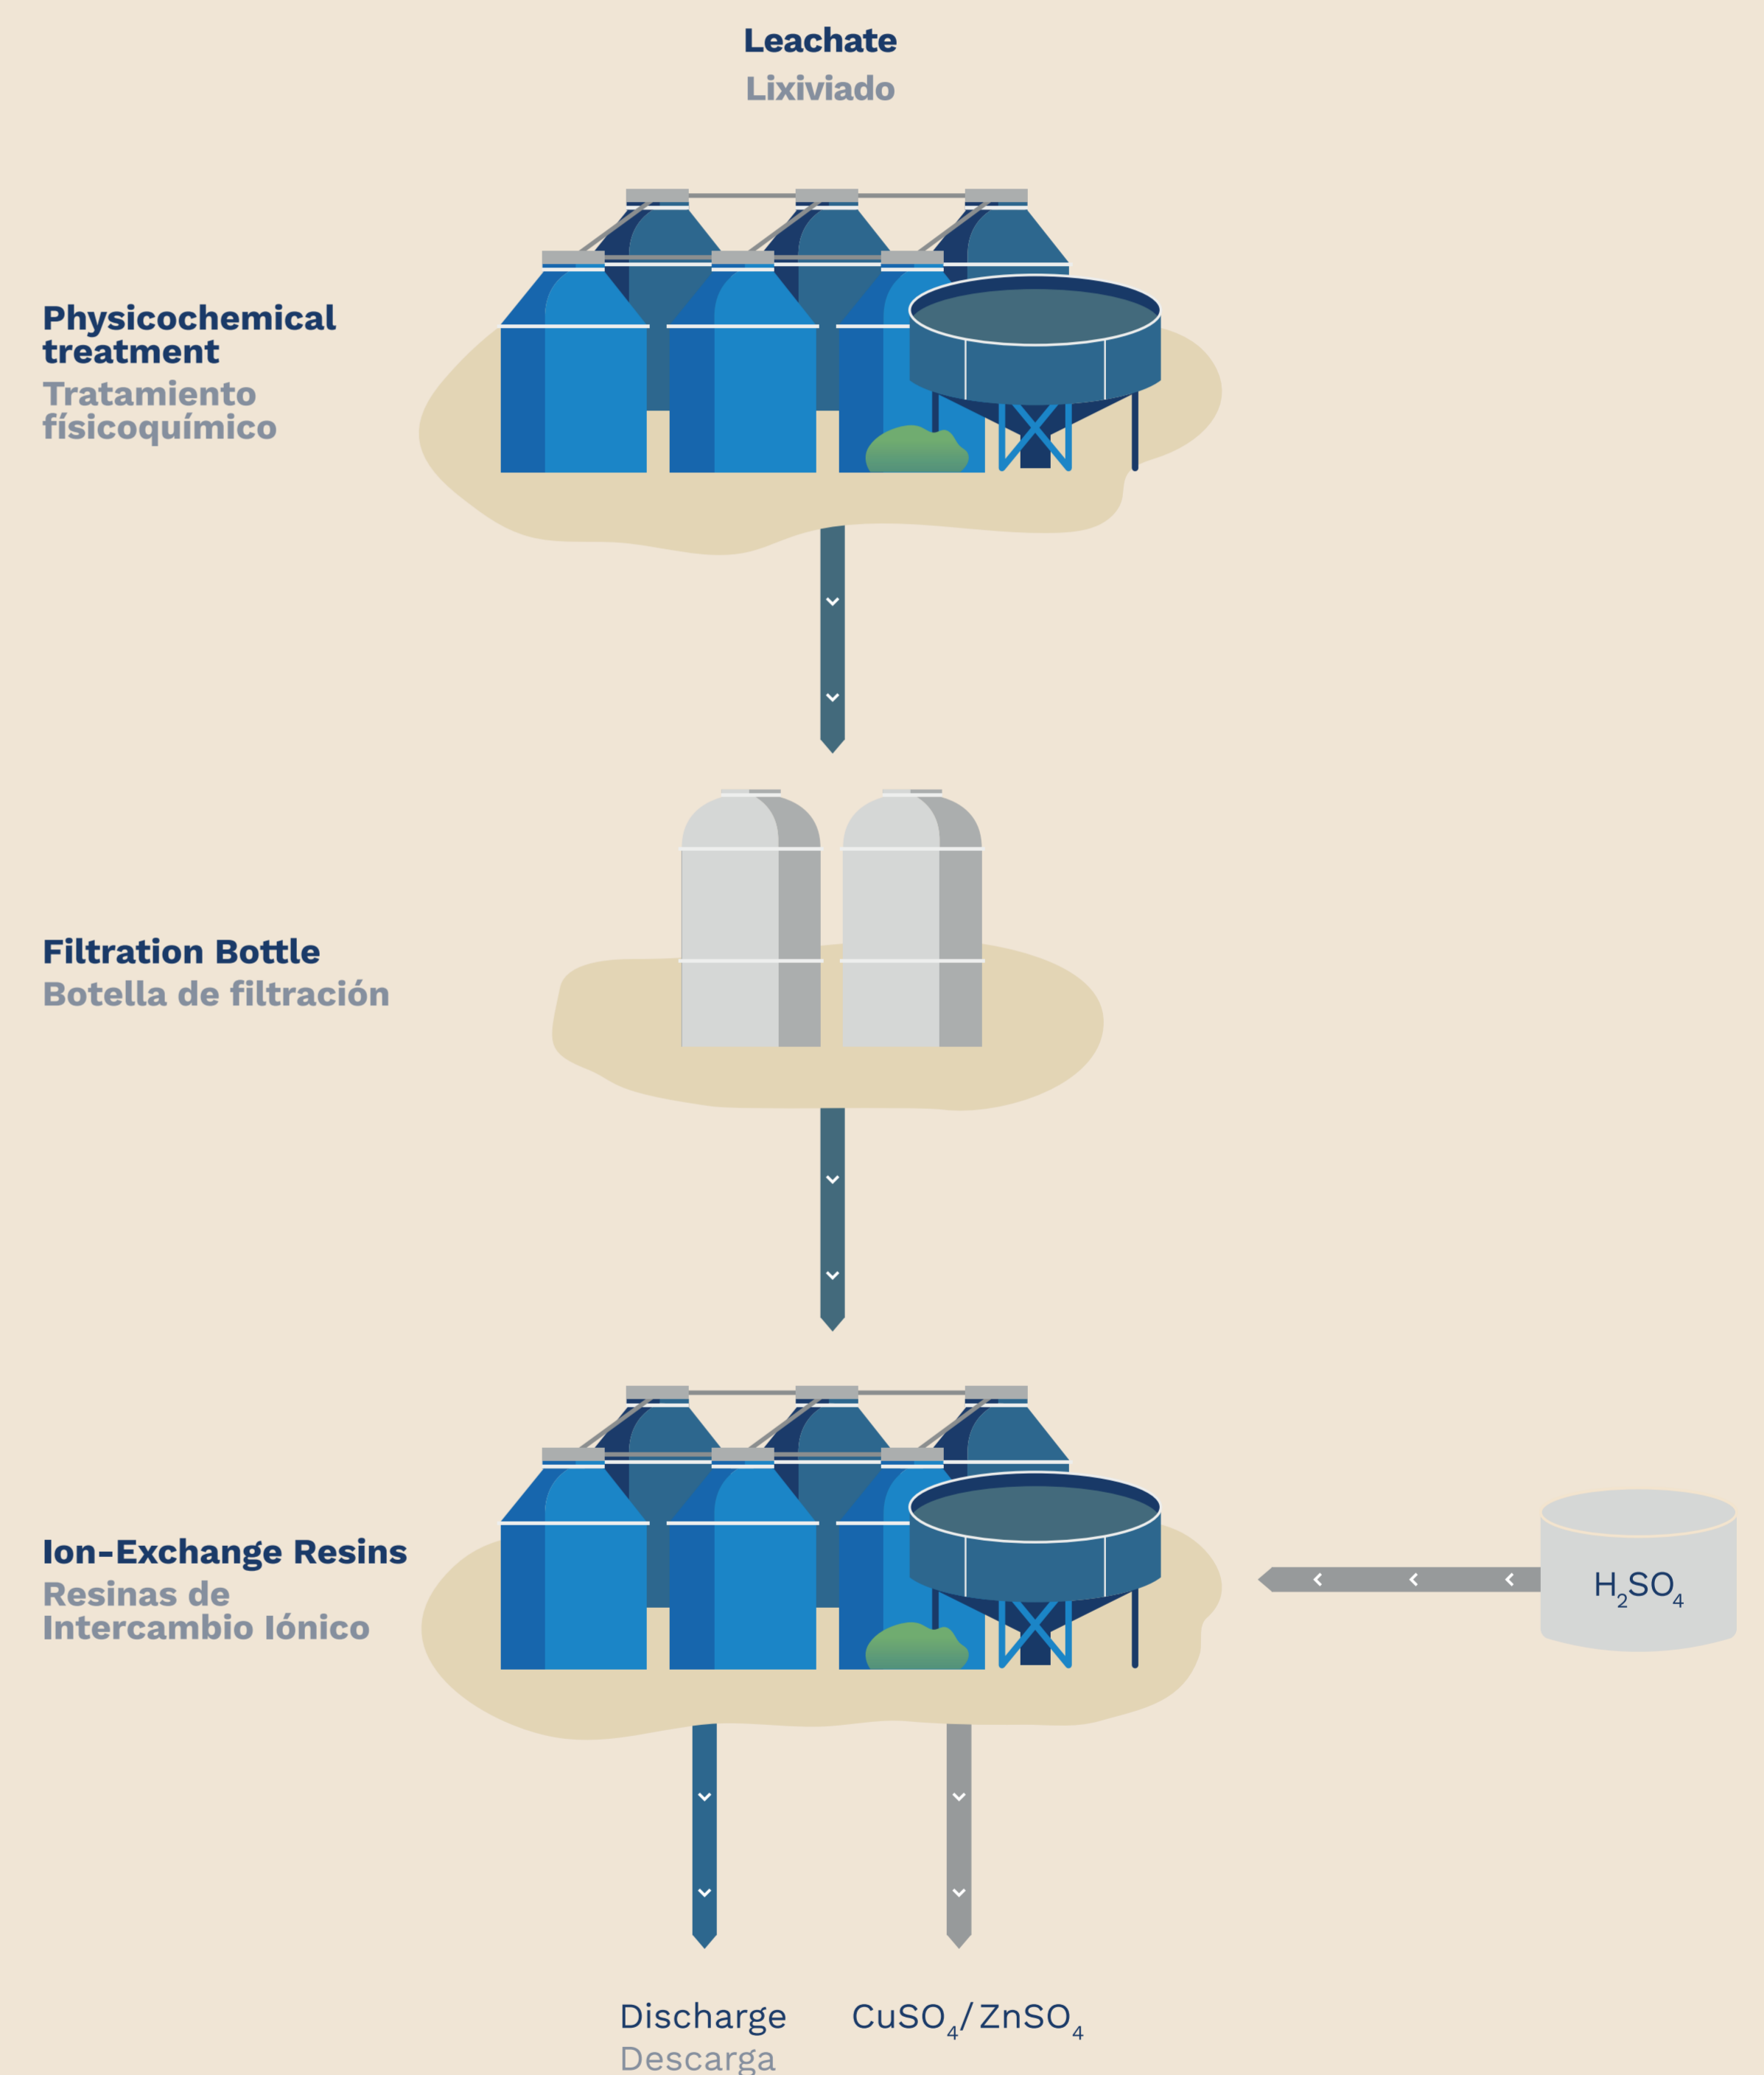

Advanced treatment and discharge minimization plant

Planta de tratamiento avanzado y minimización de vertidos

Planta de recuperación de recursos

Resource recovery plant

Para más información, visite nuestra página web
For more information, visit our website

www.reminewater.eu